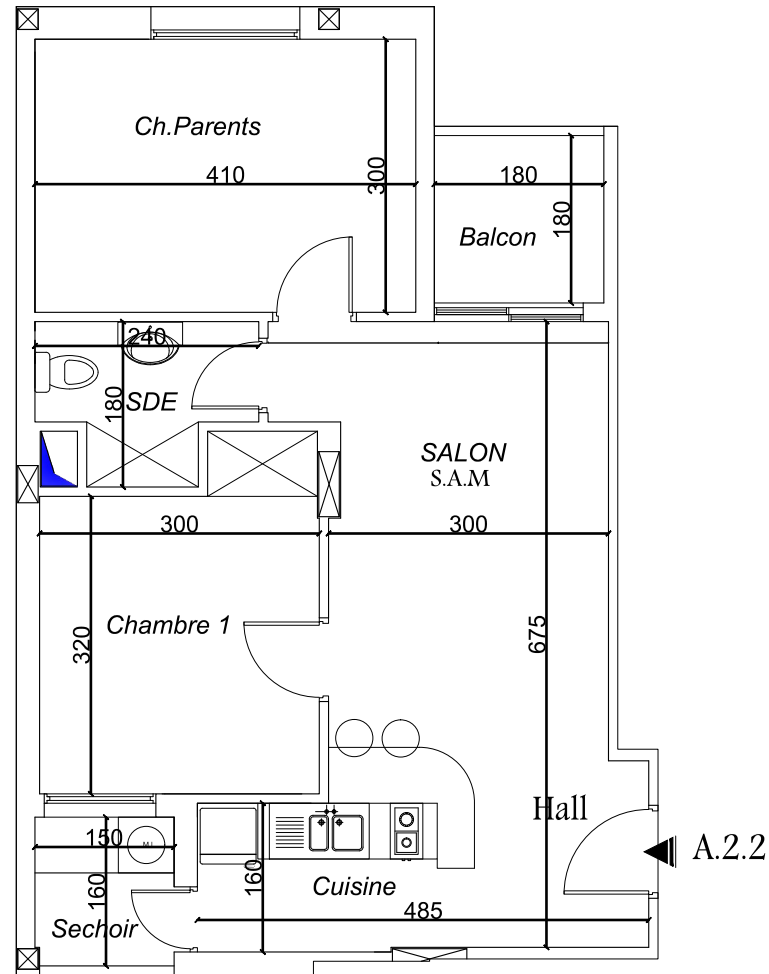

AVIBUS Immobilière

PROJET:
CONSTRUCTION D'UNE RESIDENCE A
VOCATION D'HABITAT ET COMMERCE
SIS A LA RUE DU CAMEROUN
TUNIS- LA FAYETTE

2eme ETAGE Type: **S+2**
Appartement:
N° A.2.2

PLAN MASSE

DESIGNATION	SURFACE (m²) APPROXIMATIVE
SURFACE HORS OEUVRE	65
Surf Partie commune :	13
Surf Vendable :	78

S+2